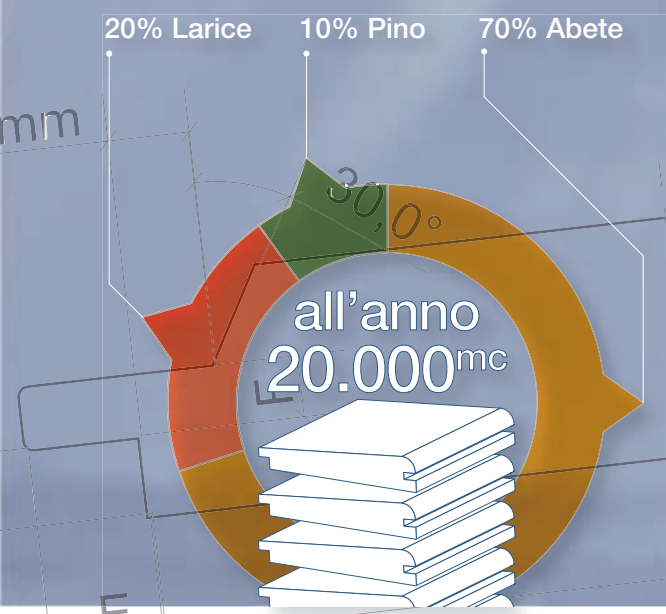

Le perline Balconi impreziosiscono ogni spazio abitativo creando un'atmosfera calda ed armoniosa. L'azienda produce con accurato controllo della qualità utilizzando un impianto completamente automatizzato nel quale l'operatore ha la possibilità di eseguire una selezione del materiale prima della lavorazione e successivamente ad essa può definirne due ulteriori livelli di qualità. Questo sistema permette all'azienda di garantire un prodotto qualitativamente elevato e costante.

La produzione attuale comprende le essenze quali abete, larice nordico, larice austriaco, pino nordico, douglas, rovere, ecc...

La nostra azienda dispone di un impianto automatizzato per l'impregnatura del perlinato con asciugatura e impacchettamento automatico. Il trattamento viene eseguito per proteggere il legno durante la posa, per prevenire gli attacchi di funghi o parassiti e per motivi di natura estetica. Utilizziamo prodotti a base di acqua o sali di boro in soluzione acquosa; questi prodotti non alterano la traspirabilità naturale del legno e non nuocciono alla salute dell'uomo né dell'ambiente.

I diversi profili delle perline rendono possibili vari design dai tradizionali ai più moderni. L'esperienza pluridecennale nella produzione ha innalzato il valore della qualità della perlina Balconi.